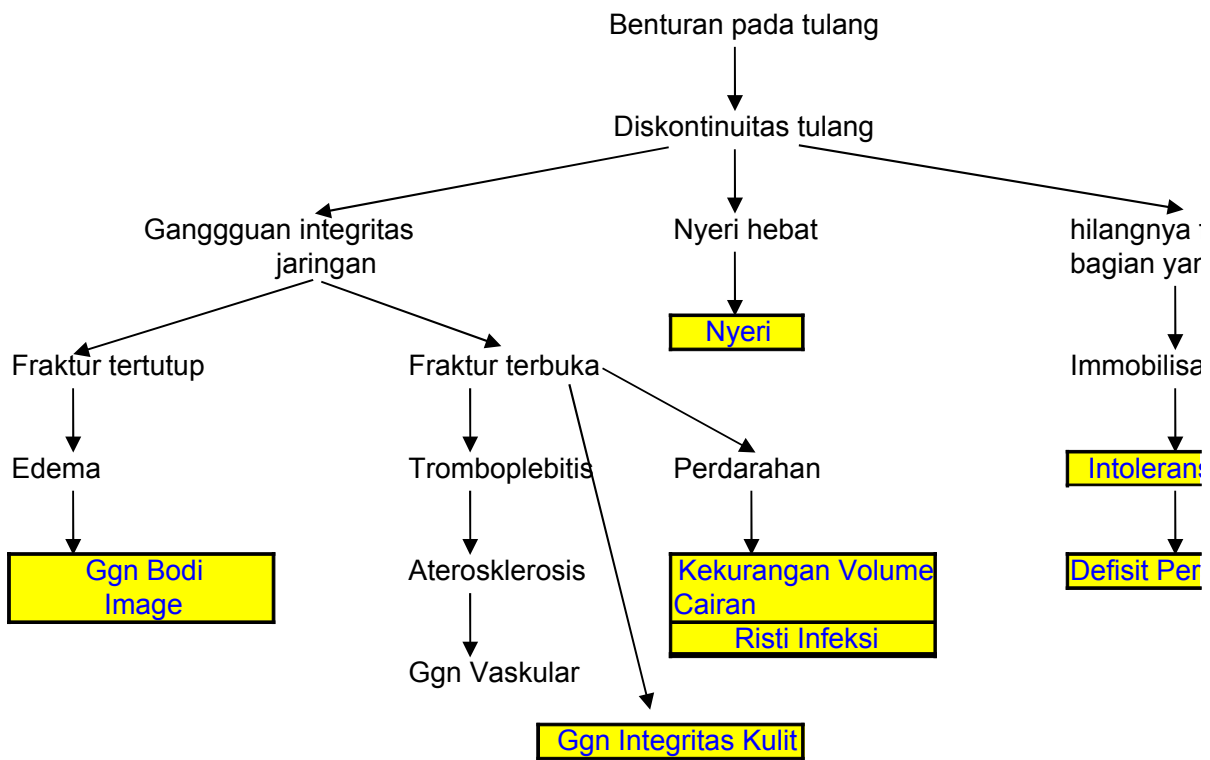

FRAKTUR

fungsi pada
rang cedera

isi

si Aktifitas

awatan Di